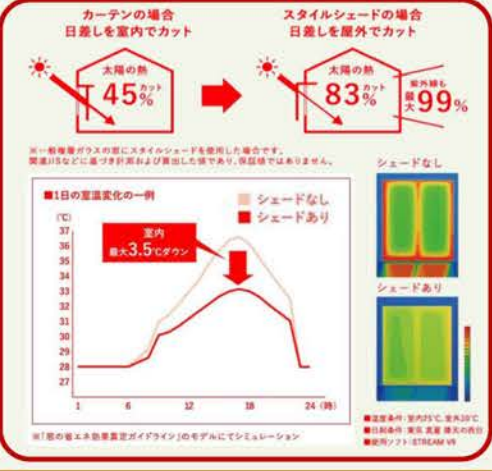

予約方法 コロナ感染対策のため 完全予約制です。

特典①初回来場予約で 1,000円分のクオカードプレゼント!

特典②ご来場で 感染症対策セットプレゼント!

LINE 無料でご相談

夏の暑さを解消! 外付け日よけスタイルシェード

夏の室内の温度上昇を防ぐために、太陽の熱を窓の外側でカットして、室内の温度を心地よくキープします。シェードの設置で太陽熱を83%抑え、室温は最大3.5℃ダウン。エアコン効率を高め、冷房負担軽減して快適に過ごせます。

なんと約73%も、窓・ドアから外気の熱が流入!

住まいの中で最も熱の出入りが大きい場所が、窓・ドアなどの開口部。全体の7割以上の熱が流入してきます。そのため、開口部からの流入を抑えることが室内温度上昇の抑制につながります。

開口部(窓・ドア) 73%

屋根11% 換気6% 外壁7% 床3%

LIXIL『リシェル10周年キャンペーン』開催中!!

浄水器付きハンズフリー水栓 最大50,000円(税抜)お得です!