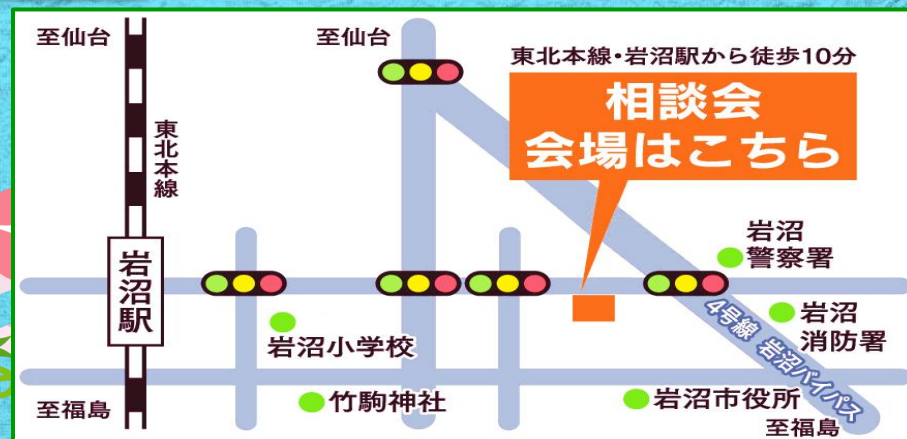

ホームページ
からの来場予約で
レジャー&レジバッグ
1個プレゼント!

代表取締役
伊藤 淳寛

住まいの リフォーム相談会

7月19日(日)

開催時間 **10:00 ~ 16:00**

開催場所 **伊藤建設LIXILリフォームショップ**

初回来場予約で
特典① **500円分のクオカード
プレゼント!**

さらに! **見積依頼で**
特典③ **500円分のクオカード
プレゼント!**