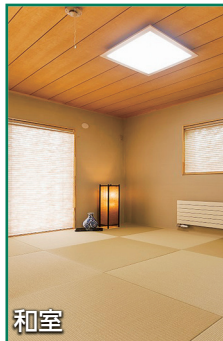

# 伊藤建設「展示場販売」好評受付中!!

春風が心地よい季節となりました。皆様方におかれましては益々ご清栄のこととお喜びもうしあげます。さて、この度弊社では、KHB朝日ハウジングステージに出展中の展示場、天然木『癒しの家』を7月のハウジングステージ終了にともない特別価格で販売いたします。

和室

寝室

一年を通して住む人に優しく、より健康的で、より省エネルギーな住環境を実現した 四季を愉しむ天然木『癒しの家』は、自然素材を多用した天然無垢材の家です。